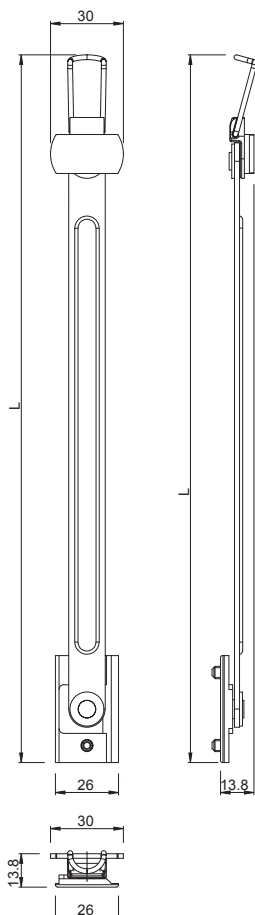

ART.	1109.1 | 1109.2			
Imballo | Package | Conditionnement | Embalaje	25 Cp			
Finiture disponibili | Available finishes Finitions disponibles | Acabados disponibles	1	2	3	4