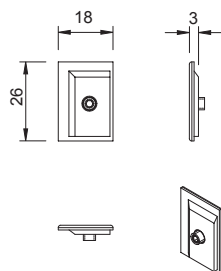

ART.	1109.1 | 1109.2			
Imballo | Package | Conditionnement | Embalaje	25 Cp			
Finiture disponibili | Available finishes Finitions disponibles | Acabados disponibles	1	2	3	4