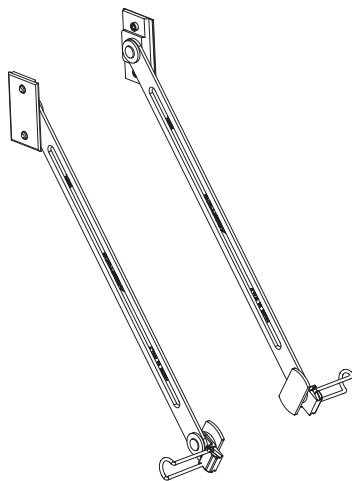

ART.	1109.1 | 1109.2			
Imballo | Package | Conditionnement | Embalaje	25 Cp			
Finiture disponibili | Available finishes Finitions disponibles | Acabados disponibles	1	2	3	4