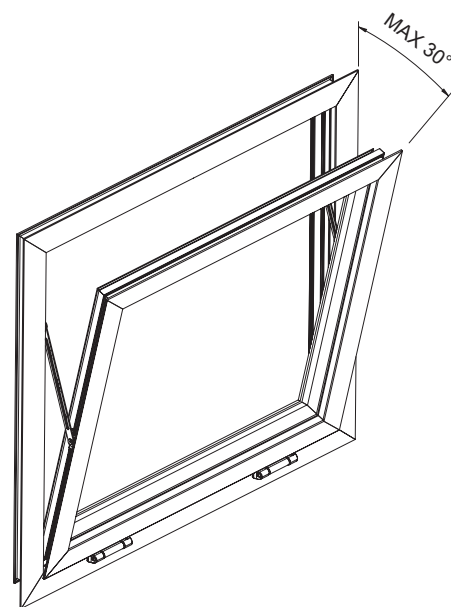

ART.	1109.1 | 1109.2			
Imballo | Package | Conditionnement | Embalaje	25 Cp			
Finiture disponibili | Available finishes Finitions disponibles | Acabados disponibles	1	2	3	4