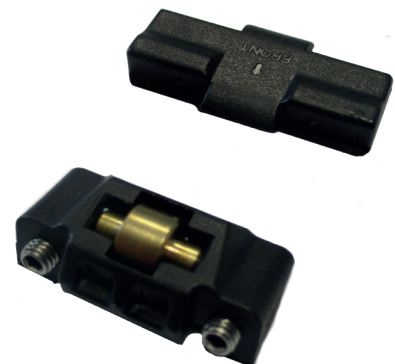

KIT SOSTEGNO ANTA CON RULLINO

Kit sostegno anta con rullino | Shutter support kit with roll
Kit support vantail avec rouleau | Kit de soporte de hoja con rol

Blocchetto e
riscontro in nylon;
grani in acciaio inox;
rullino in ottone.

Nylon block and
support; stainless
steel setscrews; brass
roll.

Bloc et gâche en
nylon; grains en acier
inox; rouleau en
laiton.

Bloque y cerradero
de de nylon;
prisioneros de acero
inox; rol en latón.

ART.	2432.1 2432.2		
Imballo Package Conditionnement Embalaje	20 Kit		
Finiture disponibili Available finishes Finitions disponibles Acabados disponibles	2	3	4