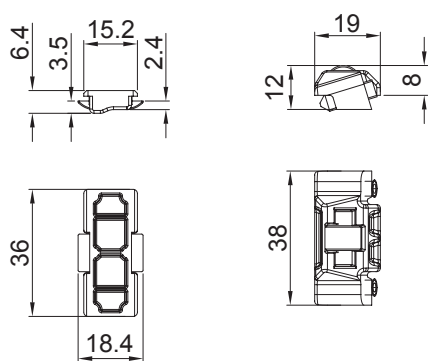

ART.	2432.1 | 2432.2		
Imballo | Package | Conditionnement | Embalaje	20 Kit		
Finiture disponibili | Available finishes Finitions disponibles | Acabados disponibles	2	3	4

ART.	NODO SECTION
2432.1	A01 - A02 - A03 - A04 - A04 - A05 - A06 - A07 A20 - A21 - A22
2432.2	A08 - A23

art. 2432.1 CE