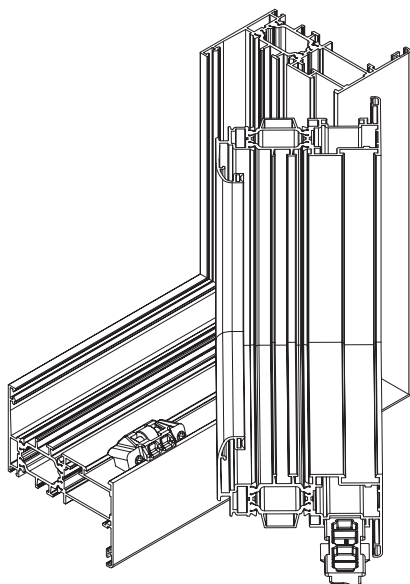

ART.	2432.1 | 2432.2		
Imballo | Package | Conditionnement | Embalaje	20 Kit		
Finiture disponibili | Available finishes Finitions disponibles | Acabados disponibles	2	3	4

ART.	NODO SECTION
2432.1	A01 - A02 - A03 - A04 - A04 - A05 - A06 - A07 A20 - A21 - A22
2432.2	A08 - A23

art. 2432.1 CE