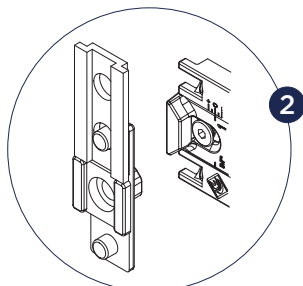

## CHIUSURE SUPPLEMENTARI

Kit chiusure verticali e orizzontali | Kit locking points  
Kit points de fermeture | Kit puntos de cierre

Riscontri e punti di chiusura in zama, viti e grani in acciaio inox.

Counterplates and locking points in zamak, screw and setscrews in stainless steel.

Gâches et points de fermeture en zamak vis et grains en acier inox.

Cerraderos y puntos de cierre de zamak, tornillos y prisioneros de acero inox.

ART.	3400F.31 3420F.31				3400F.32			
Imballo   Package   Conditionnement   Embalaje	5 Kit				50 Kit			
Finiture disponibili   Available finishes Finitions disponibles   Acabados disponibles	1	2	3	4	1	2	3	4

Art. 3400F.31

1

Art. 3400F.32

+

2

	DESCRIZIONE DESCRIPTION	ART.	NODO SECTION
1	H anta > 1400mm H sash > 1400mm	3420F.31	A01 - A02 - A03 - A05 - A06
1+2	H anta > 2200mm   L anta > 1200mm H sash > 2200mm   L sash > 1200mm	(2 pz.) 3420F.31 + 3400F.32	
2	H anta > 1400mm H sash > 1400mm	3420F.31 + 3400F.32	