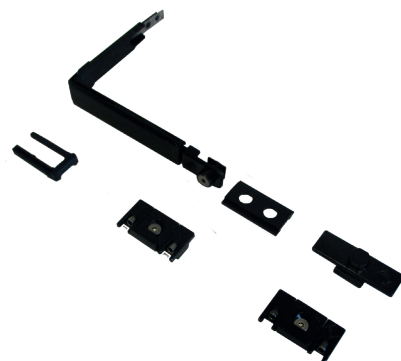

## CHIUSURE SUPPLEMENTARI

Kit chiusure verticali e orizzontali | Kit locking points  
Kit points de fermeture | Kit puntos de cierre

Riscontri e punti di chiusura in zama, viti e grani in acciaio inox.

Counterplates and locking points in zamak, screw and setscrews in stainless steel.

Gâches et points de fermeture en zamak vis et grains en acier inox.

Cerraderos y puntos de cierre de zamak, tornillos y prisioneros de acero inox.

ART.	3400F.31 3420F.31				3400F.32			
Imballo   Package   Conditionnement   Embalaje	5 Kit				50 Kit			
Finiture disponibili   Available finishes Finitions disponibles   Acabados disponibles	1	2	3	4	1	2	3	4

Art. 3400F.31

1

Art. 3400F.32

+

2

	DESCRIZIONE DESCRIPTION	ART.	NODO SECTION
1	H anta > 1400mm H sash > 1400mm	3420F.31	A01 - A02 - A03 - A05 - A06
1+2	H anta > 2200mm   L anta > 1200mm H sash > 2200mm   L sash > 1200mm	(2 pz.) 3420F.31 + 3400F.32	
2	H anta > 1400mm H sash > 1400mm	3420F.31 + 3400F.32	