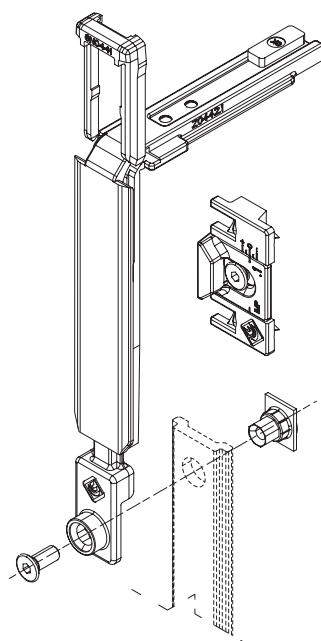

## CHIUSURE SUPPLEMENTARI

Kit chiusure verticali e orizzontali | Kit locking points  
Kit points de fermeture | Kit puntos de cierre

Riscontri e punti di chiusura in zama, viti e grani in acciaio inox.

Counterplates and locking points in zamak, screw and setscrews in stainless steel.

Gâches et points de fermeture en zamak vis et grains en acier inox.

Cerraderos y puntos de cierre de zamak, tornillos y prisioneros de acero inox.

ART.	3400F.31 3420F.31				3400F.32			
Imballo   Package   Conditionnement   Embalaje	5 Kit				50 Kit			
Finiture disponibili   Available finishes Finitions disponibles   Acabados disponibles	1	2	3	4	1	2	3	4

Art. 3400F.31

1

Art. 3400F.32

+

2

	DESCRIZIONE DESCRIPTION	ART.	NODO SECTION
1	H anta > 1400mm H sash > 1400mm	3420F.31	A01 - A02 - A03 - A05 - A06
1+2	H anta > 2200mm   L anta > 1200mm H sash > 2200mm   L sash > 1200mm	(2 pz.) 3420F.31 + 3400F.32	
2	H anta > 1400mm H sash > 1400mm	3420F.31 + 3400F.32	