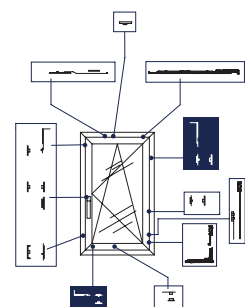

## CHIUSURE SUPPLEMENTARI

Kit chiusure verticali e orizzontali | Kit locking points  
Kit points de fermeture | Kit puntos de cierre

Riscontri e punti di chiusura in zama, viti e grani in acciaio inox.

Counterplates and locking points in zamak, screw and setscrews in stainless steel.

Gâches et points de fermeture en zamak vis et grains en acier inox.

Cerraderos y puntos de cierre de zamak, tornillos y prisioneros de acero inox.

ART.	3400F.31 3420F.31				3400F.32			
Imballo   Package   Conditionnement   Embalaje	5 Kit				50 Kit			
Finiture disponibili   Available finishes Finitions disponibles   Acabados disponibles	1	2	3	4	1	2	3	4

Art. 3400F.31

1

Art. 3400F.32

+

2

	DESCRIZIONE DESCRIPTION	ART.	NODO SECTION
1	H anta > 1400mm H sash > 1400mm	3420F.31	A01 - A02 - A03 - A05 - A06
1+2	H anta > 2200mm   L anta > 1200mm H sash > 2200mm   L sash > 1200mm	(2 pz.) 3420F.31 + 3400F.32	
2	H anta > 1400mm H sash > 1400mm	3420F.31 + 3400F.32	