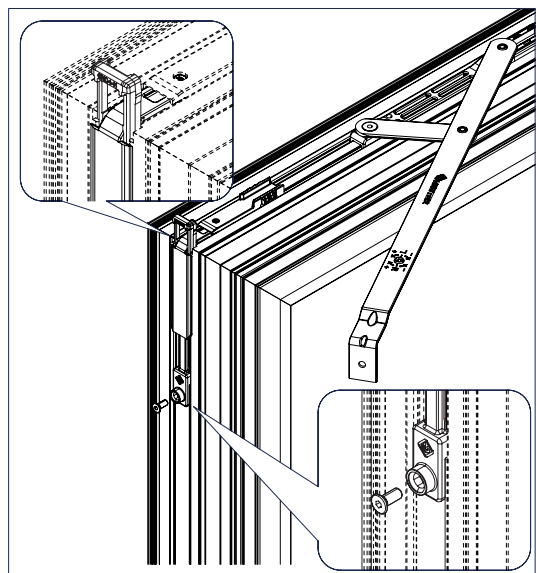

Gâches et points de fermeture en zamak vis et grains en acier inox.

Cerraderos y puntos de cierre de zamak, tornillos y prisioneros de acero inox.

ART.	3400F.31 3420F.31				3400F.32			
Imballo   Package   Conditionnement   Embalaje	5 Kit				50 Kit			
Finiture disponibili   Available finishes Finitions disponibles   Acabados disponibles	1	2	3	4	1	2	3	4

Art. 3400F.31

1

Art. 3400F.32

+

2

	DESCRIZIONE DESCRIPTION	ART.	NODO SECTION
1	H anta > 1400mm H sash > 1400mm	3420F.31	A01 - A02 - A03 - A05 - A06
1+2	H anta > 2200mm   L anta > 1200mm H sash > 2200mm   L sash > 1200mm	(2 pz.) 3420F.31 + 3400F.32	
2	H anta > 1400mm H sash > 1400mm	3420F.31 + 3400F.32	