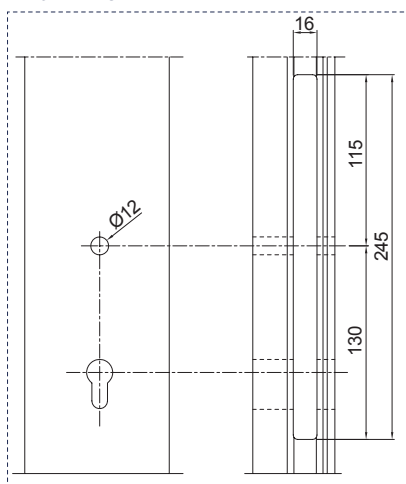

Serratura multipunto

Serratura multipunto da montante bidirezionale aste esterne |
Bidirectional multipoint locking for side upright with external rods |
Serrure multipoints pour montant bidirectionnel - tiges extérieures |
Bloqueo multipunto bidireccional con varillas externas para posición vertical

LAVORAZIONI
MACHINING

ART.	ENTRATA BACKSET (E)	INTERASSE INTERAXIS (X)	FRONTALE FRONT	NODO SECTION	CONTROPIASTRA COUNTERPLATE
5300.35	35	85	22	A01 - A02 - A03 - A05 - A06 - A20 - A21 - A22	5303.1
5300.45	45	85	22		
5301.35	35	92	22		
5301.45	45	92	22		