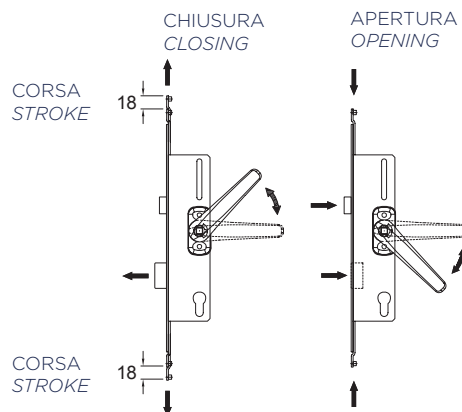

Serratura multipunto

Serratura multipunto da montante bidirezionale aste esterne |
Bidirectional multipoint locking for side upright with external rods |
Serrure multipoints pour montant bidirectionnel - tiges extérieures |
Bloqueo multipunto bidireccional con varillas externas para posición vertical

LAVORAZIONI
MACHINING

ART.	ENTRATA BACKSET (E)	INTERASSE INTERAXIS (X)	FRONTALE FRONT	NODO SECTION	CONTROPIASTRA COUNTERPLATE
5300.35	35	85	22	A01 - A02 - A03 - A05 - A06 - A20 - A21 - A22	5303.1
5300.45	45	85	22		
5301.35	35	92	22		
5301.45	45	92	22		