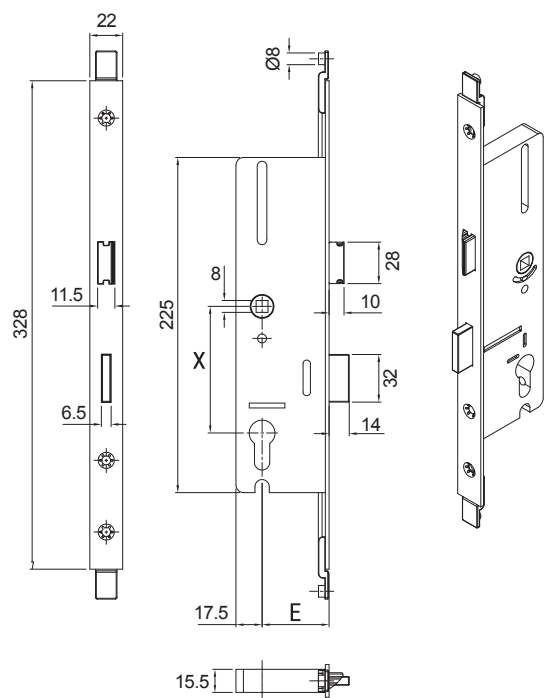

Serratura multipunto

Serratura multipunto da montante bidirezionale aste esterne |
Bidirectional multipoint locking for side upright with external rods |
Serrure multipoints pour montant bidirectionnel - tiges extérieures |
Bloqueo multipunto bidireccional con varillas externas para posición vertical

LAVORAZIONI
MACHINING

ART.	ENTRATA BACKSET (E)	INTERASSE INTERAXIS (X)	FRONTALE FRONT	NODO SECTION	CONTROPIASTRA COUNTERPLATE
5300.35	35	85	22	A01 - A02 - A03 - A05 - A06 - A20 - A21 - A22	5303.1
5300.45	45	85	22		
5301.35	35	92	22		
5301.45	45	92	22		