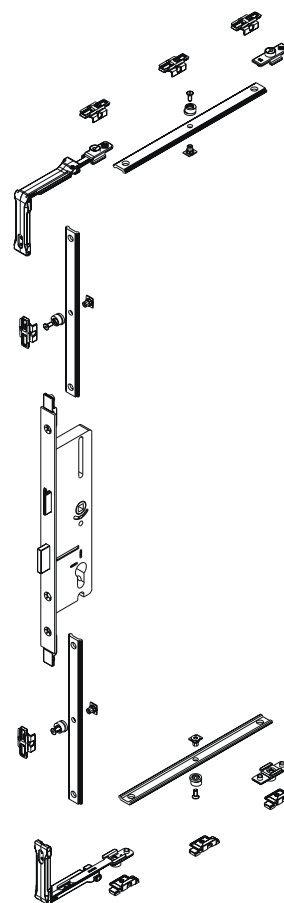

Serratura multipunto

Serratura multipunto da montante bidirezionale aste esterne |
Bidirectional multipoint locking for side upright with external rods |
Serrure multipoints pour montant bidirectionnel - tiges extérieures |
Bloqueo multipunto bidireccional con varillas externas para posición vertical

Materiali Vari.

Various materials.

Matériaux divers.

Varios materiales.

ART.	ALL
Imballo Package Conditionnement Embalaje	10 Pz
Finiture disponibili Available finishes Finitions disponibles Acabados disponibles	1 2 3 4

LAVORAZIONI
MACHINING

ART.	ENTRATA BACKSET (E)	INTERASSE INTERAXIS (X)	FRONTALE FRONT	NODO SECTION	CONTROPIASTRA COUNTERPLATE
5300.35	35	85	22	A01 - A02 - A03 - A05 - A06 - A20 - A21 - A22	5303.1
5300.45	45	85	22		
5301.35	35	92	22		
5301.45	45	92	22		